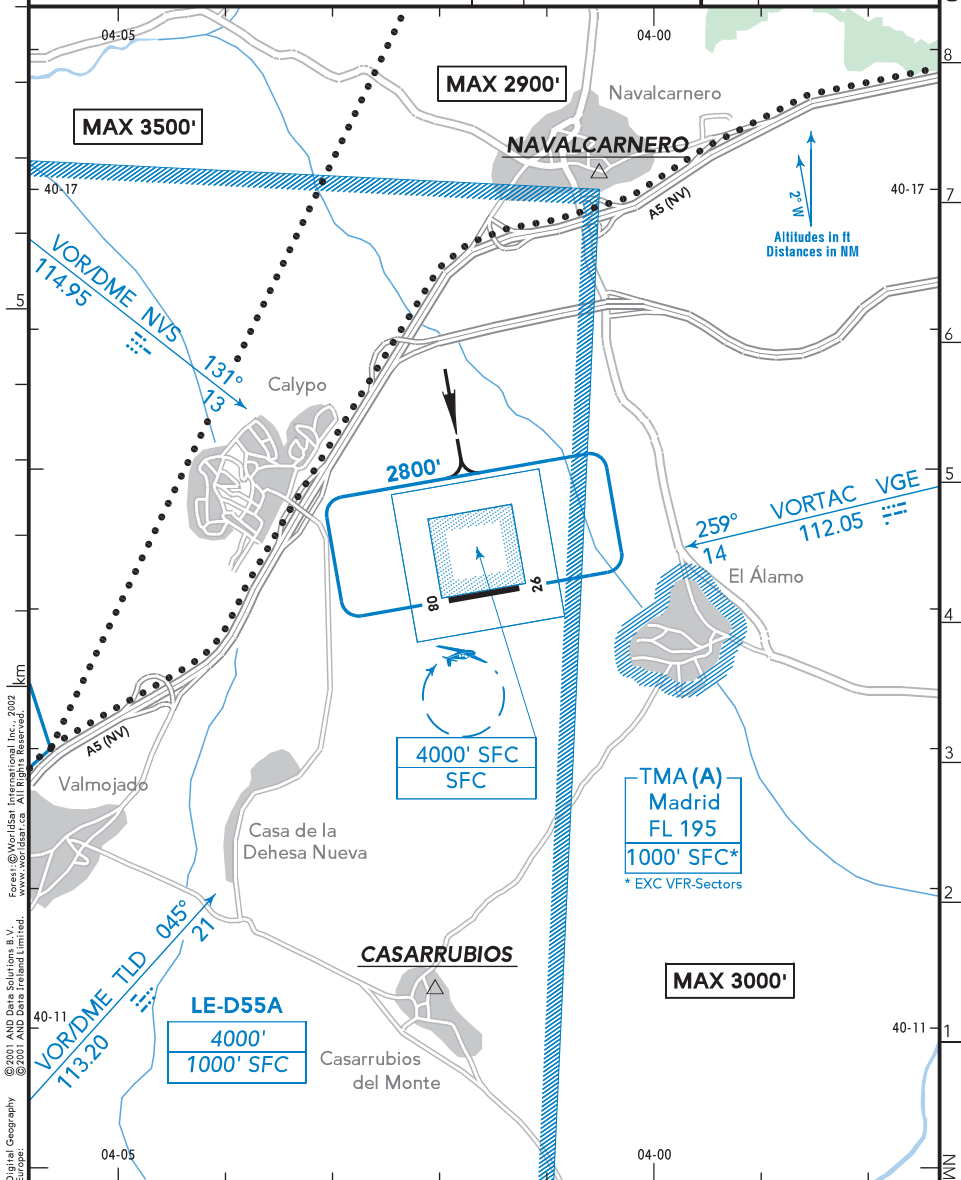

LEMT

Elev 2050' / 625m

N40 14.1
W004 01.6

1.1 NM WNW El Álamo

(Radio)

CASARRUBIOS DEL MONTE 123.50 (sp, en)

RWY	ILS	RWY	ILS

SCALE 1:100 000