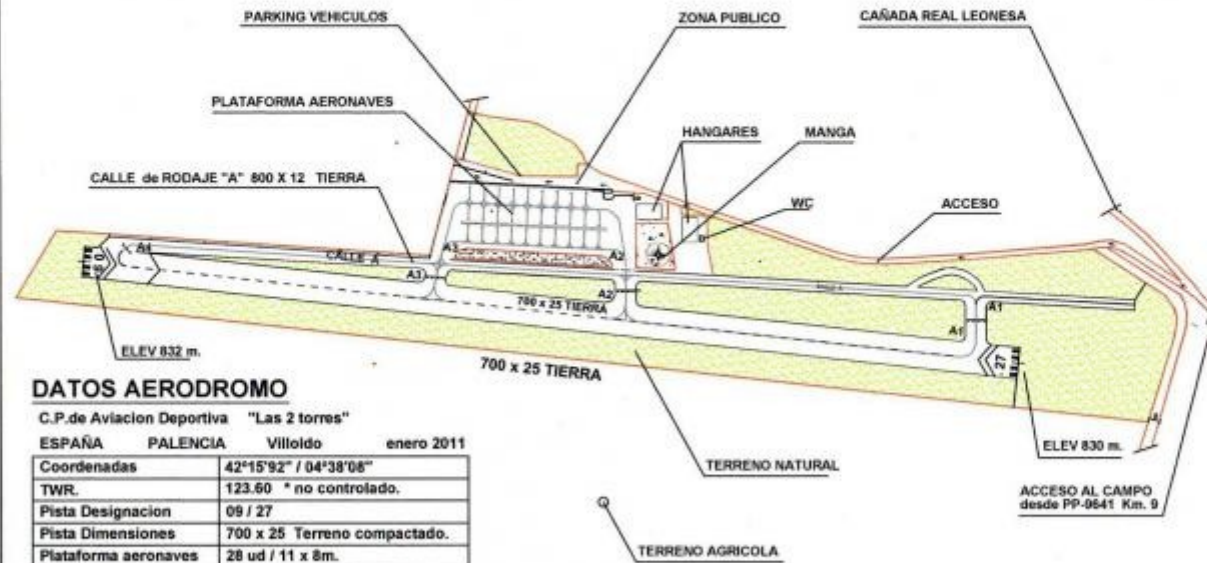

ESPAÑA

ADC - 01-01-2011

PLANO DE AERODROMO

(NO CONTROLADO)
(NO OFICIAL)

42° 15' 02" N

04° 38' 08" W

ELEV. 830 m.

INFORMACION
DE TRAFICO
123.600

CLUB PALENTINO DE AVIACION DEPORTIVA

"Las 2 TORRES"

VILLOLDO / PALENCIA

DATOS AERODROMO

C.P.de Aviacion Deportiva "Las 2 torres"
ESPAÑA PALENCIA Villoldo enero 2011

Coordenadas	42°15'92" / 04°38'08"
TWR.	123.60 * no controlado.
Pista Designacion	09 / 27
Pista Dimensiones	700 x 25 Terreno compactado.
Plataforma aeronaves	28 ud / 11 x 8m.
Altitud	830 m.
Combustible	Por encargo
Tef. contacto.	979 726 988 / 608 686 045
WEB	https://sites.google.com/site/villoldocampodevuelofotos